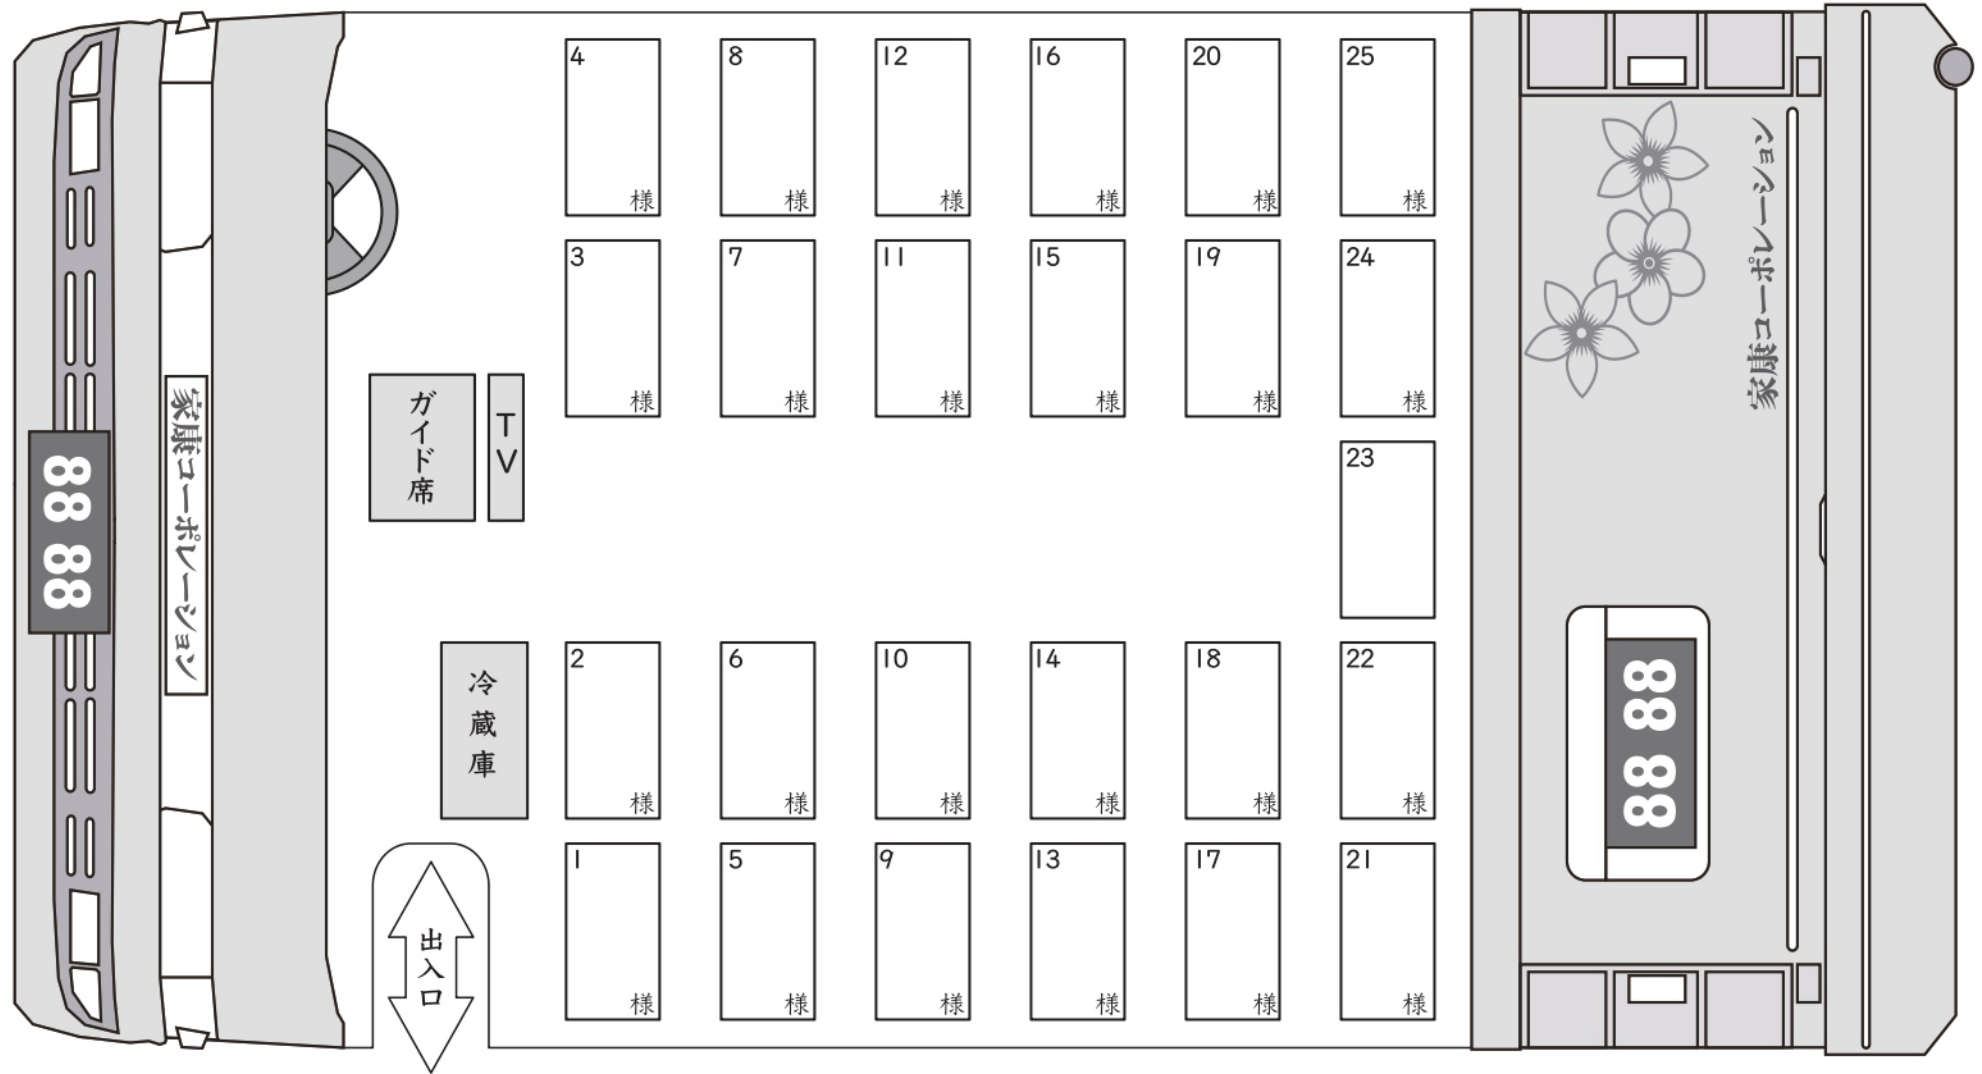

# バス座席表

座席数 **正** 25 席 (番号1-25) **補** 0 席 (番号---

HELLO IYASU

SEATING CHART NUMBER OF SEAT 25 JUMP SEAT 0

株式会社家康コーポレーション・家康観光株式会社

小型バス