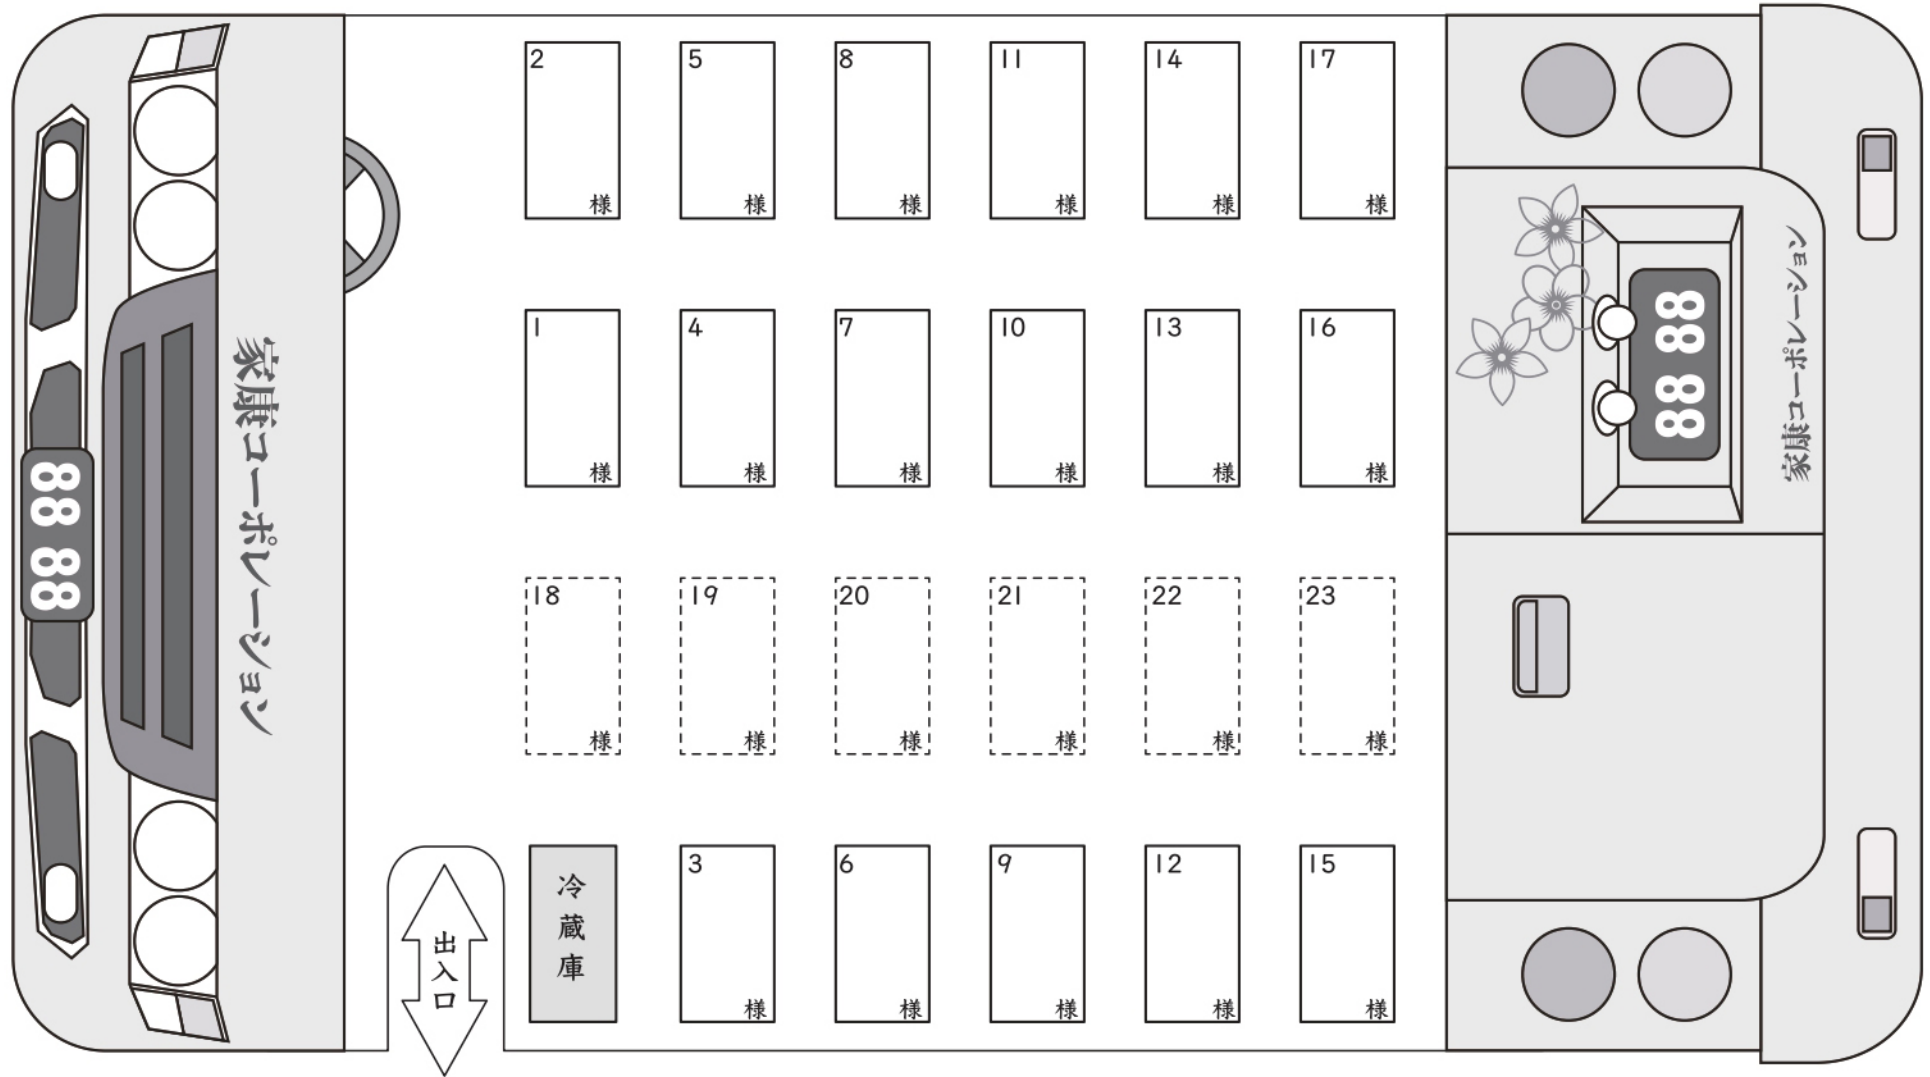

バス座席表

座席数 **正** 17 席 (番号1-17) **補** 6 席 (番号18-23)

HELLO IYASU

SEATING CHART NUMBER OF SEAT 17 JUMP SEAT 6

株式会社家康コーポレーション・家康観光株式会社

マイクロ
バス