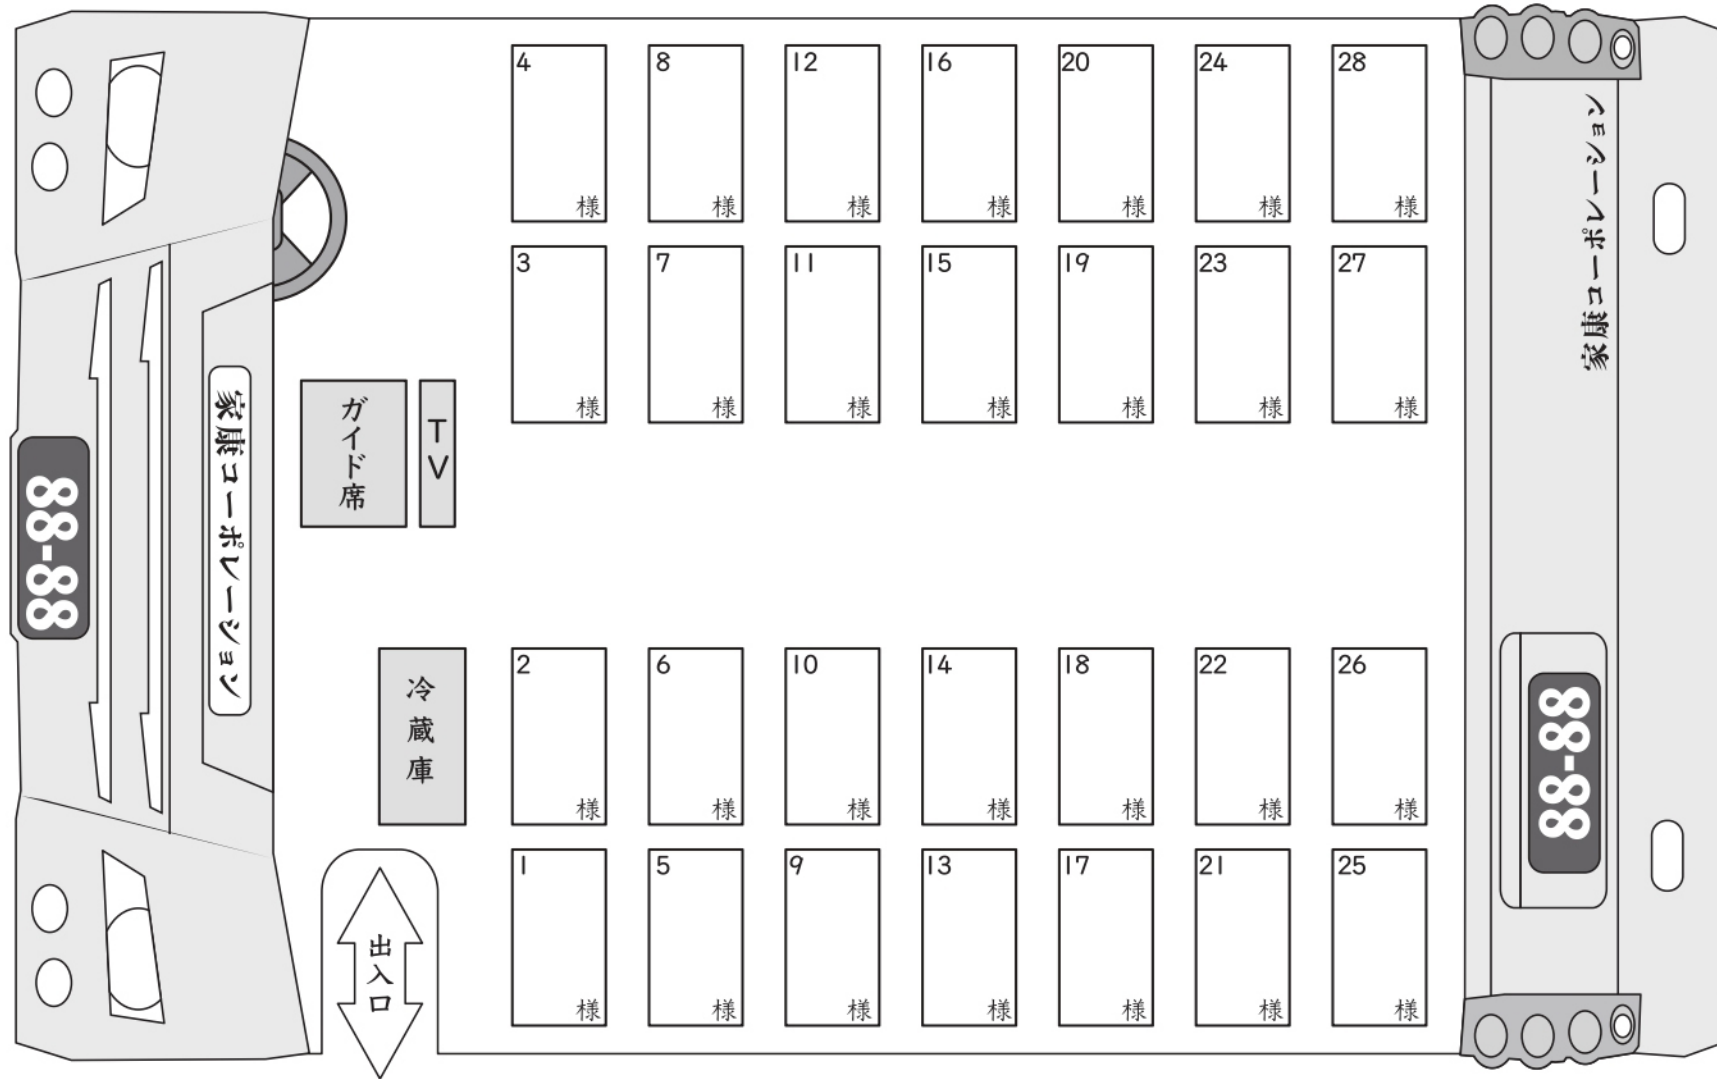

バス座席表

座席数 **正** 28 席 (番号1-28) **補** 0 席 (番号---)

HELLO IYASU

SEATING CHART NUMBER OF SEAT 28 JUMP SEAT 0

株式会社家康コーポレーション・家康観光株式会社

中型バス