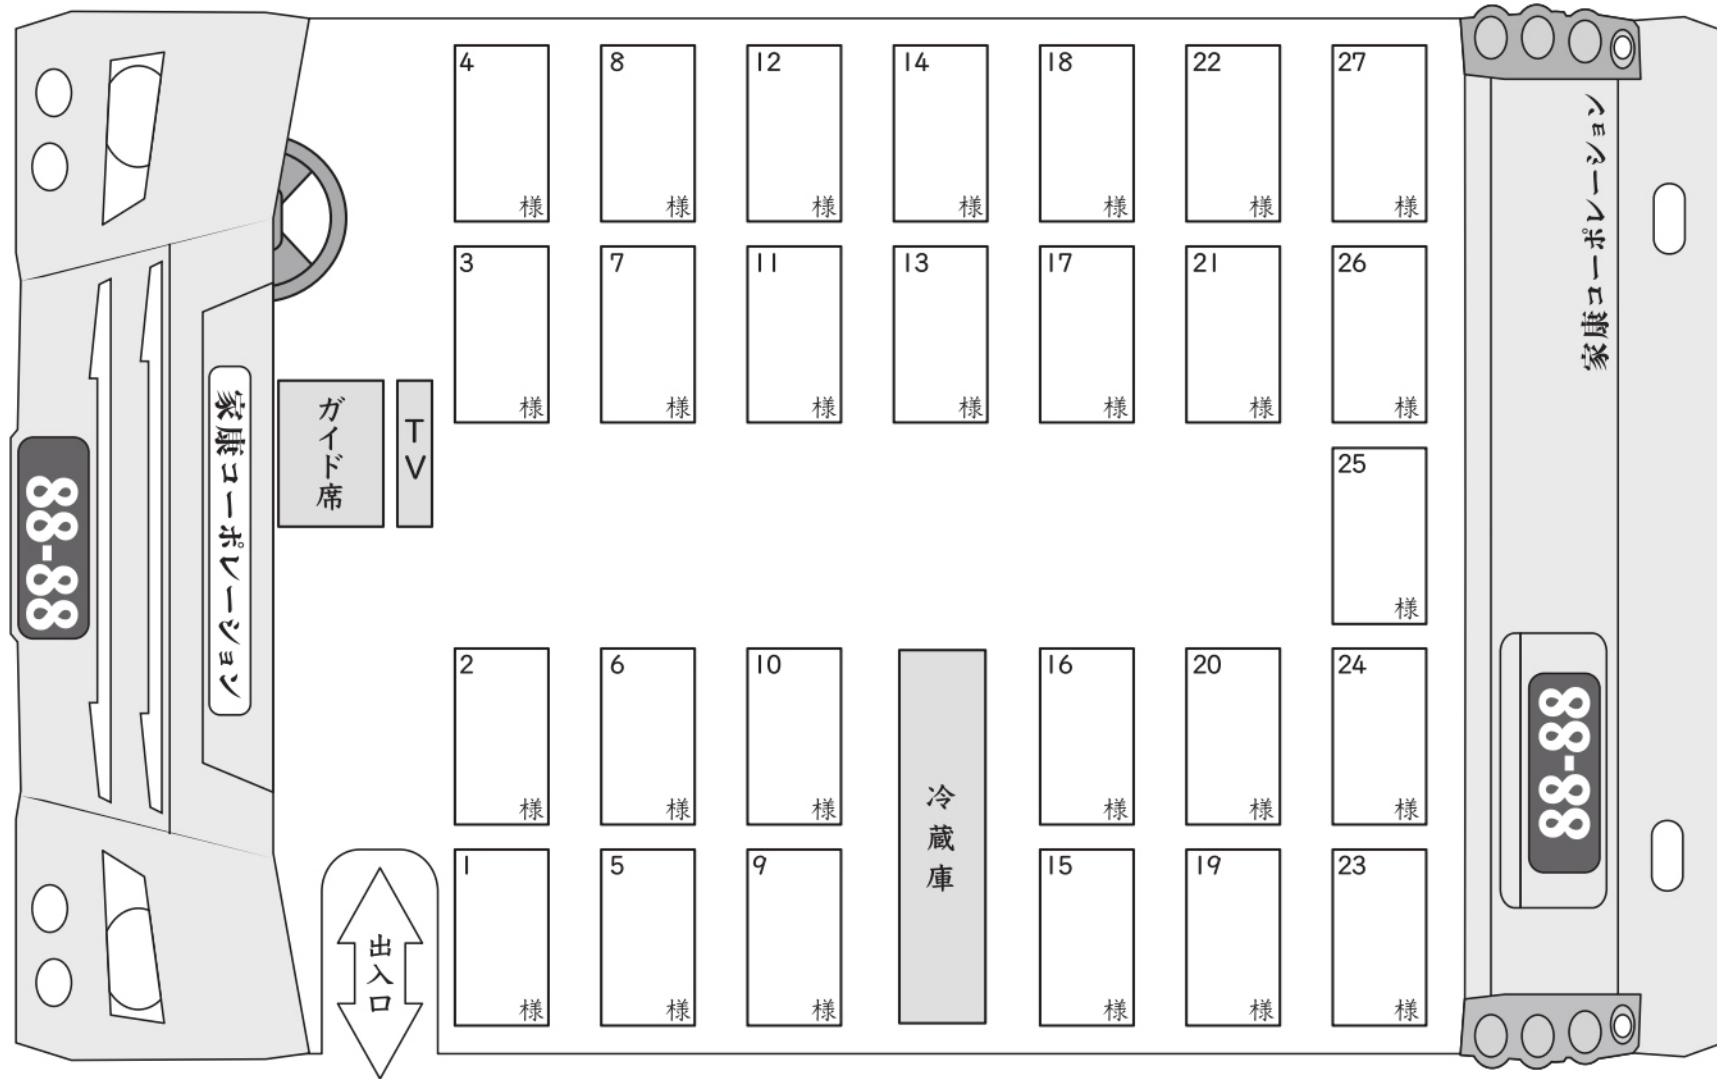

バス座席表

座席数 **正** 27 席 (番号1-27) **補** 0 席 (番号---)

HELLO IYASU

SEATING CHART NUMBER OF SEAT 27 JUMP SEAT 0

株式会社家康コーポレーション・家康観光株式会社

中型バス