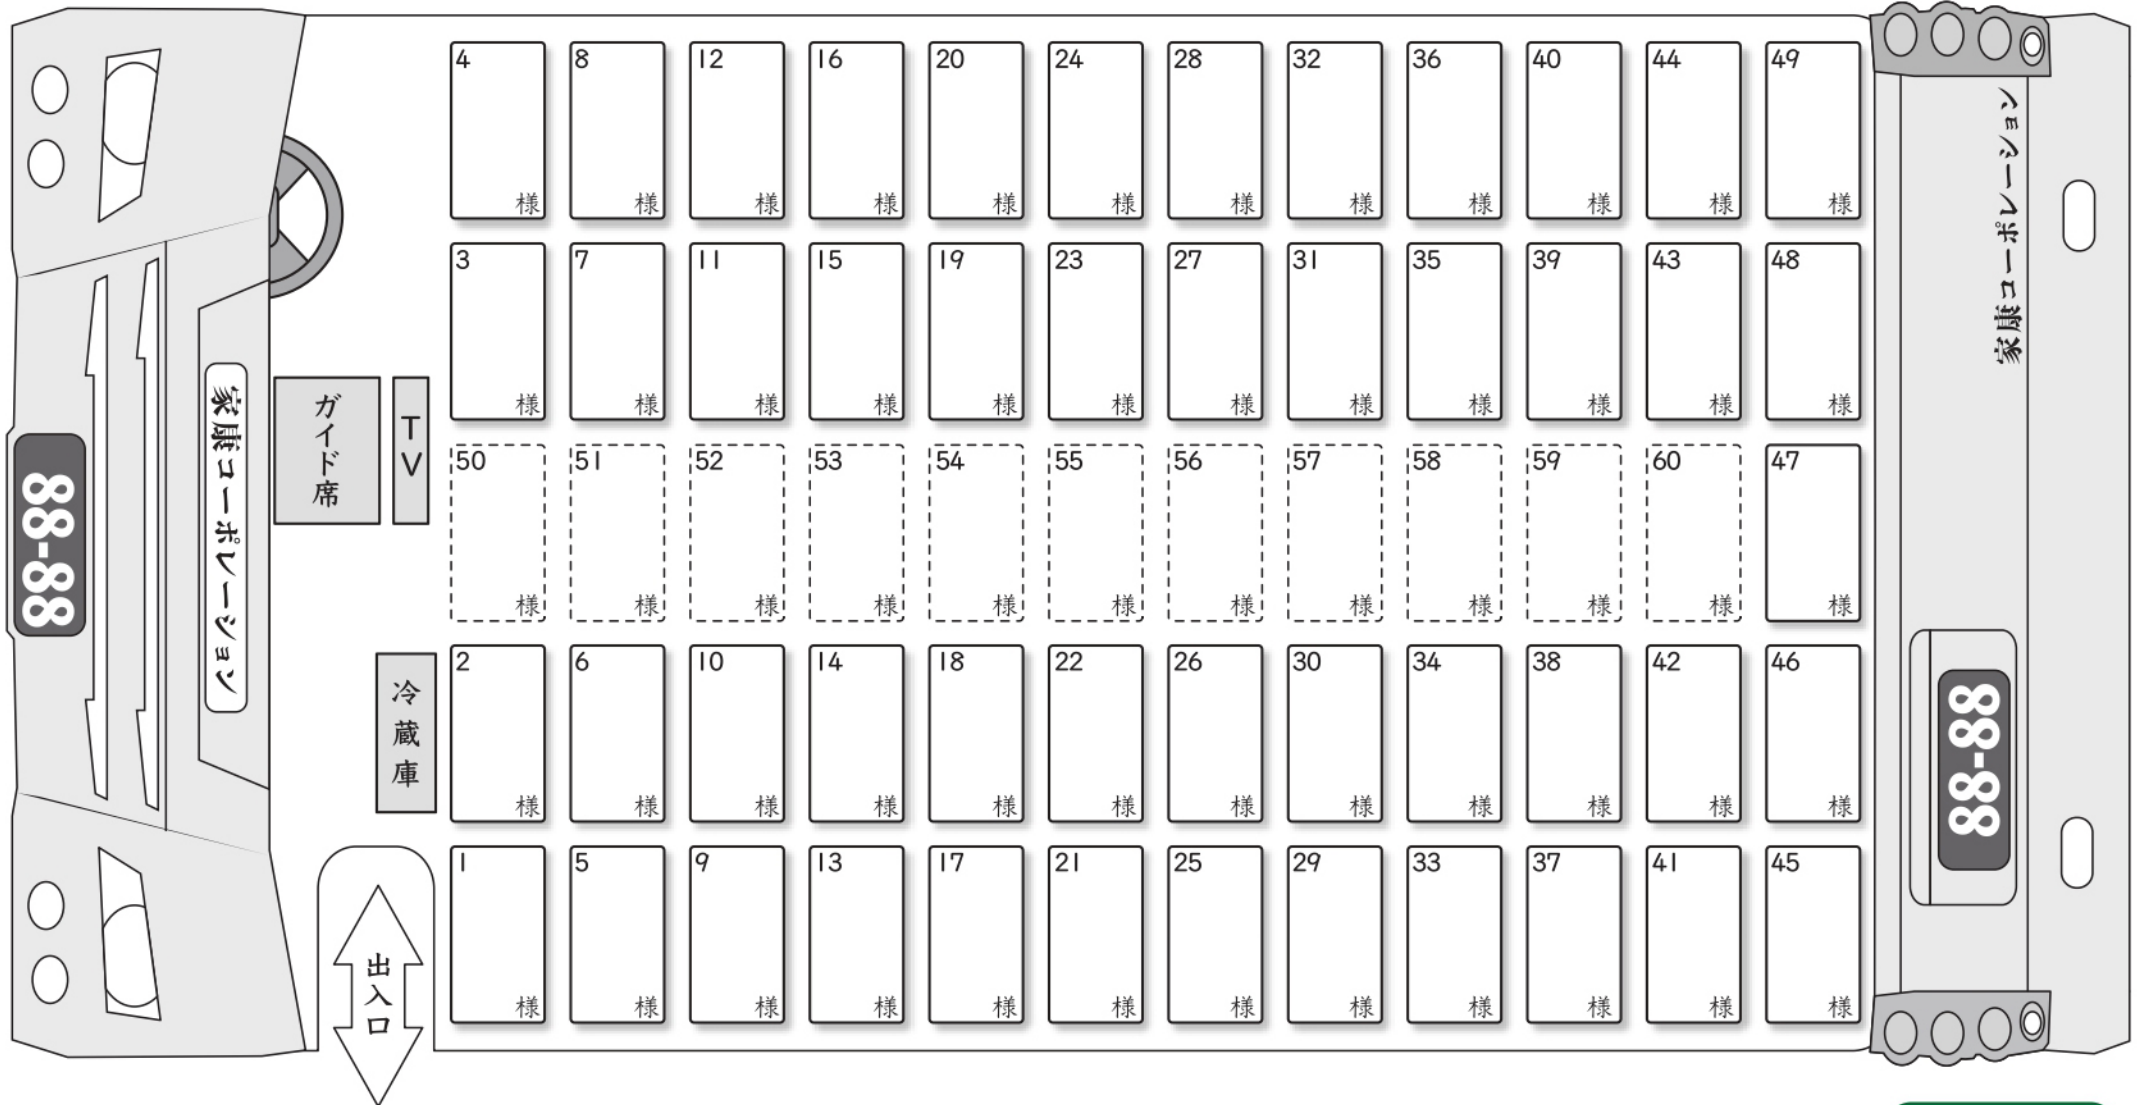

# バス座席表

座席数 **正** 49席 (番号1-49) **補** 11席 (番号50-60)

**HELLO IYASU**

SEATING CHART

NUMBER OF SEAT 49

JUMP SEAT 11

株式会社家康コーポレーション・家康観光株式会社

大型バス