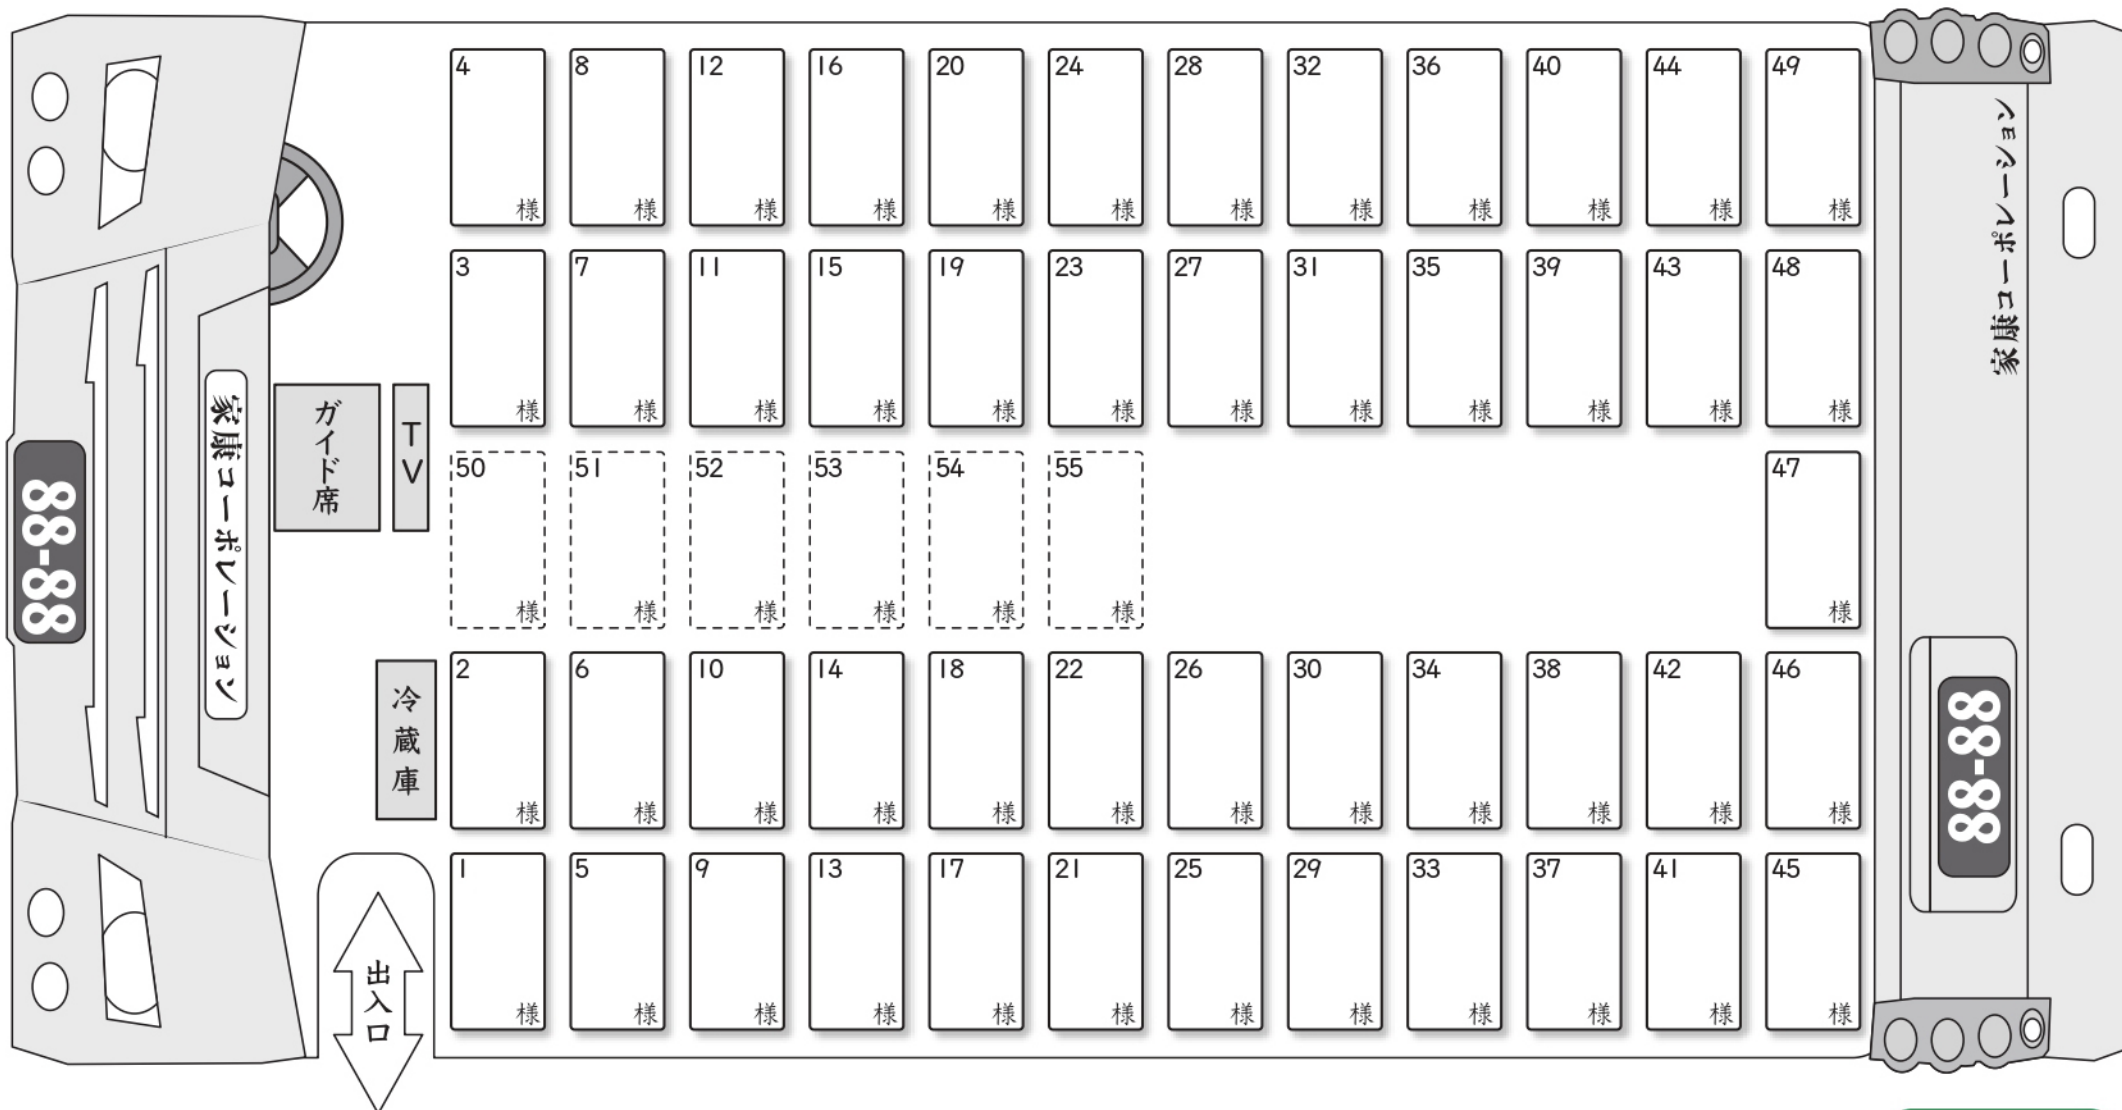

バス座席表

座席数 **正** 49席 (番号1-49) **補** 6席 (番号50-55)

HELLO IYASU

SEATING CHART

NUMBER OF SEAT 49

JUMP SEAT 6

株式会社家康コーポレーション・家康観光株式会社

大型バス