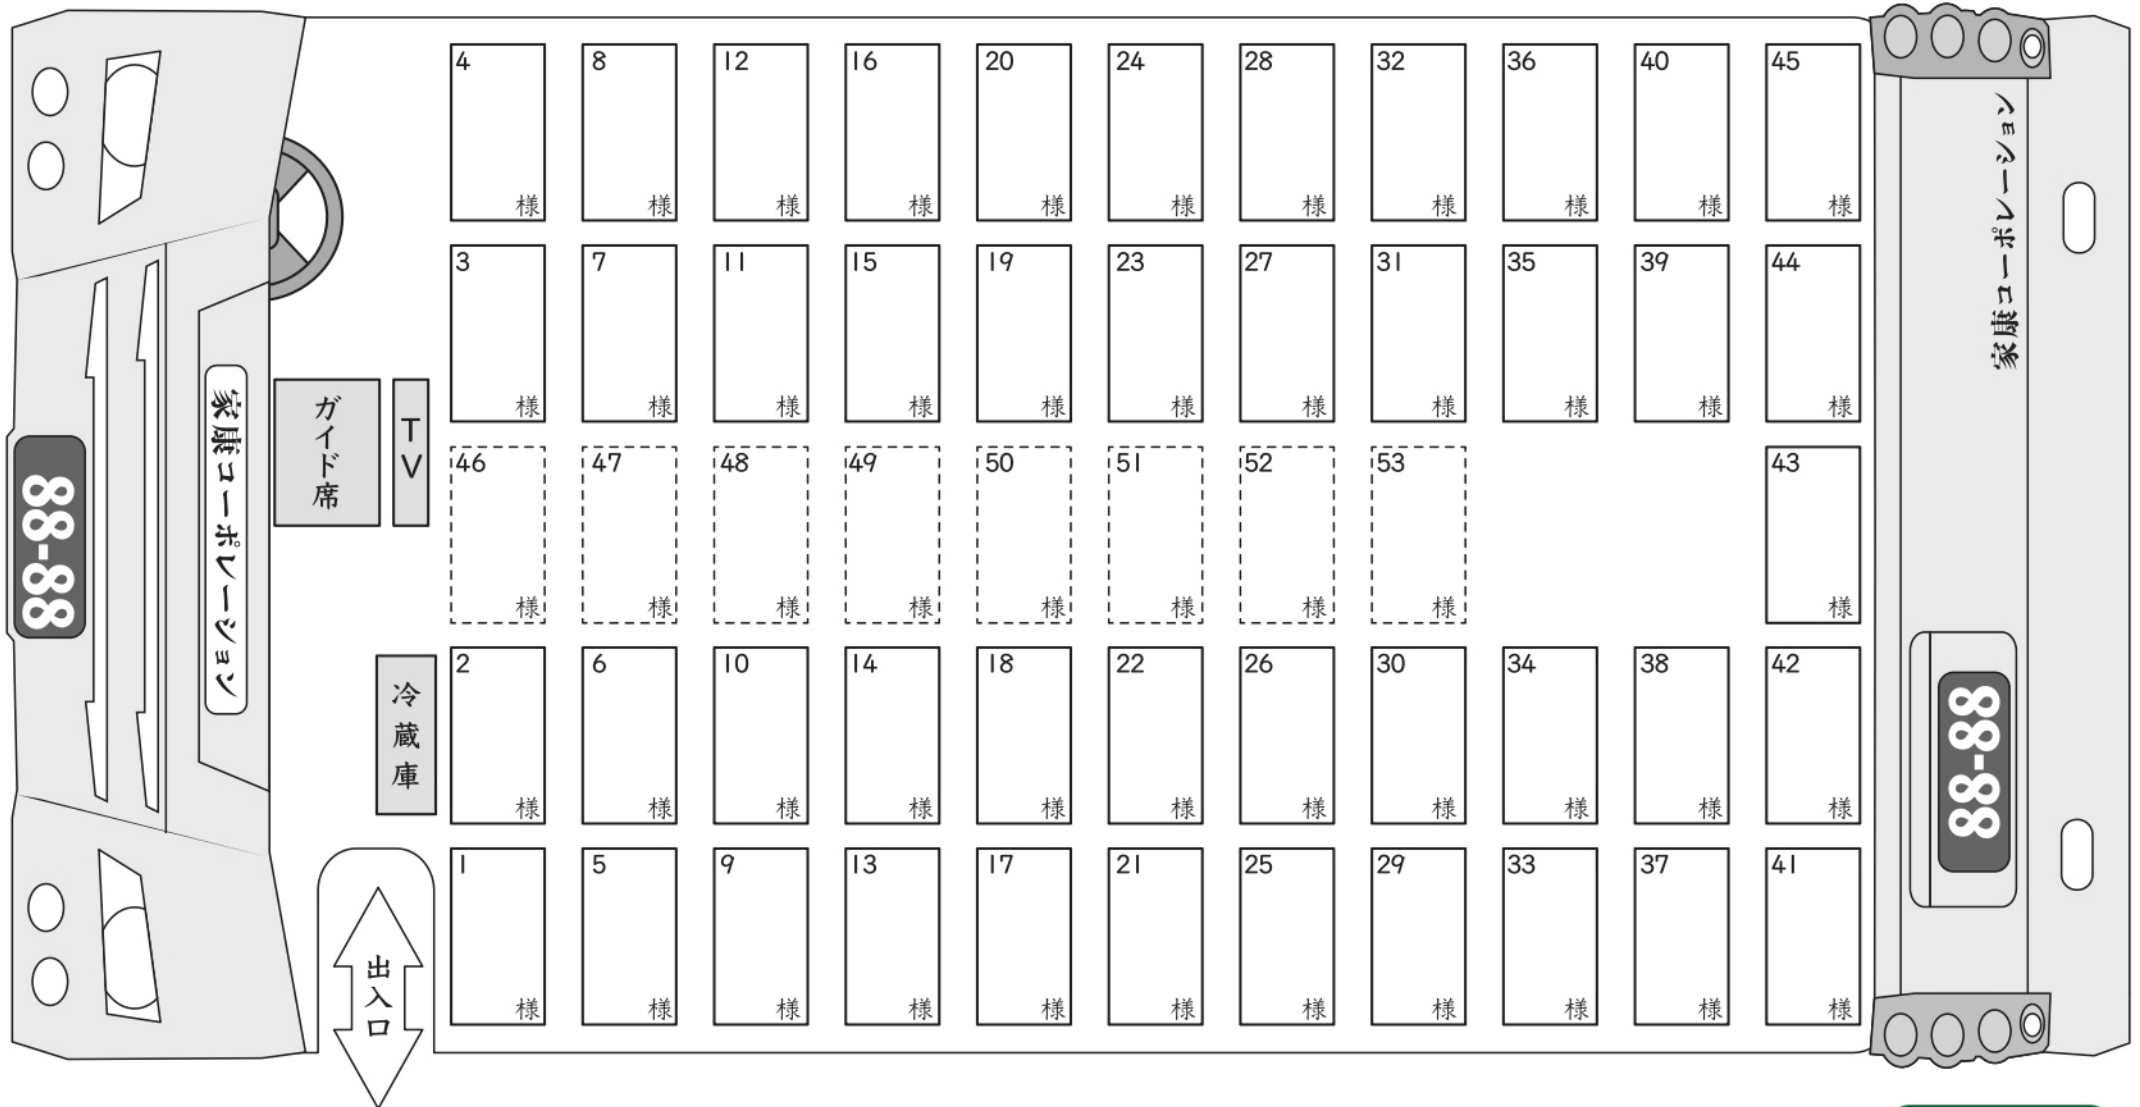

# バス座席表

座席数 **正** 45席 (番号1-45) **補** 8席 (番号46-53)

**HELLO IYASU**

SEATING CHART NUMBER OF SEAT 45 JUMP SEAT 8

株式会社家康コーポレーション・家康観光株式会社

大型バス